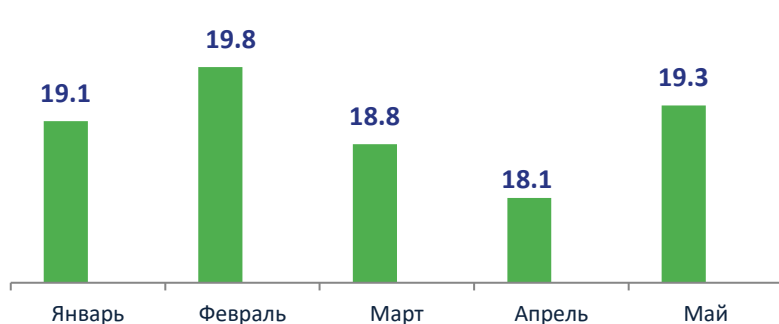

## Деятельность автомобильного транспорта общего пользования по Сахалинской области

Январь-май 2022 года

**95,1** млн. тонно-км. Грузооборот.

**124,1** млн. пасс-км. Пассажиरोоборот

2022

 грузооборот млн. ТОННО-КМ.

2022

 пассажиरोоборот млн. ПАСС-КМ.