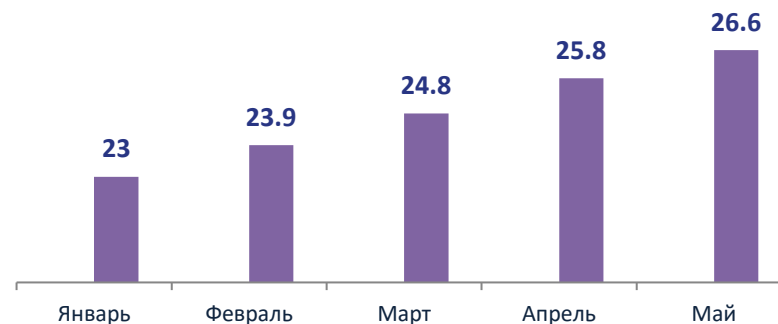

## Деятельность автомобильного транспорта общего пользования по Сахалинской области

Январь-май 2022 года

**95,1** млн. тонно-км. Грузооборот.

**124,1** млн. пасс-км. Пассажиरोоборот

2022

 грузооборот млн. ТОННО-КМ.